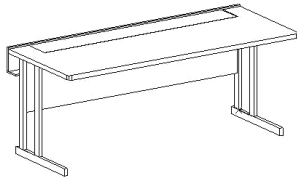

DRAFTING TABLES

30" & 36" Depth

Size	Wt.	Fixed Height		Adjustable Height	
		Product #	List	Product #	List
30 x 36	68	DT3036F	686	DT3036A	842
30 x 42	76	DT3042F	712	DT3042A	869
30 x 48	84	DT3048F	742	DT3048A	901
30 x 54	92	DT3054F	772	DT3054A	932
30 x 60	100	DT3060F	785	DT3060A	946
30 x 66	108	DT3066F	840	DT3066A	1004
30 x 72	116	DT3072F	876	DT3072A	1041
36 x 36	73	DT3636F	745	DT3636A	902
36 x 42	81	DT3642F	772	DT3642A	930
36 x 48	90	DT3648F	820	DT3648A	979
36 x 54	98	DT3654F	950	DT3654A	1011
36 x 60	108	DT3660F	874	DT3660A	1037
36 x 66	117	DT3666F	929	DT3666A	1095
36 x 72	126	DT3672F	965	DT3672A	1132

Fixed height 30" (top surface in the flat position) • Adjustable height 25 ¼" to 41 ¼" (top surface in the flat position)

Height adjustable in 1" increments

5 adjustable angle settings (flat, 10, 20, 30, and 40 degree settings) • ½" x ¾" stop on front edge of table to hold prints in place

Mobile casters for tables (product # WNCS4 list 51)

COMPUTER TEAM TABLES

24" & 30" Depth

Width	Wt.	Fixed Height		Adjustable Height	
		Product #	List	Product #	List
36"	57	CTA2436F	549	CTA2436A	699
42"	64	CTA2442F	577	CTA2442A	726
48"	72	CTA2448F	603	CTA2448A	756
54"	79	CTA2454F	641	CTA2454A	794
60"	87	CTA2460F	665	CTA2460A	821
66"	94	CTA2466F	673	CTA2466A	855
72"	101	CTA2472F	724	CTA2472A	883
36"	66	CTA3036F	575	CTA3036A	724
42"	74	CTA3042F	602	CTA3042A	755
48"	83	CTA3048F	637	CTA3048A	791
54"	91	CTA3054F	668	CTA3054A	823
60"	100	CTA3060F	688	CTA3060A	844
66"	108	CTA3066F	743	CTA3066A	902
72"	116	CTA3072F	780	CTA3072A	940