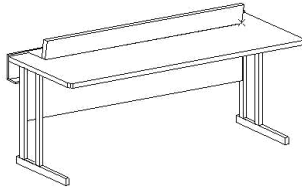

DRAFTING TABLES

30" & 36" Depth

Size	Wt.	Fixed Height		Adjustable Height	
		Product #	List	Product #	List
30 x 36	68	DT3036F	686	DT3036A	842
30 x 42	76	DT3042F	712	DT3042A	869
30 x 48	84	DT3048F	742	DT3048A	901
30 x 54	92	DT3054F	772	DT3054A	932
30 x 60	100	DT3060F	785	DT3060A	946
30 x 66	108	DT3066F	840	DT3066A	1004
30 x 72	116	DT3072F	876	DT3072A	1041
36 x 36	73	DT3636F	745	DT3636A	902
36 x 42	81	DT3642F	772	DT3642A	930
36 x 48	90	DT3648F	820	DT3648A	979
36 x 54	98	DT3654F	950	DT3654A	1011
36 x 60	108	DT3660F	874	DT3660A	1037
36 x 66	117	DT3666F	929	DT3666A	1095
36 x 72	126	DT3672F	965	DT3672A	1132

Fixed height 30" (top surface in the flat position) • Adjustable height 25 ¼" to 41 ¼" (top surface in the flat position)

Height adjustable in 1" increments

5 adjustable angle settings (flat, 10, 20, 30, and 40 degree settings) • ½" x ¾" stop on front edge of table to hold prints in place

Mobile casters for tables (product # WNCS4 list 51)

COMPUTER TEAM TABLES

24" & 30" Depth

Width	Wt.	Fixed Height		Adjustable Height	
		Product #	List	Product #	List
36"	57	CTA2436F	549	CTA2436A	699
42"	64	CTA2442F	577	CTA2442A	726
48"	72	CTA2448F	603	CTA2448A	756
54"	79	CTA2454F	641	CTA2454A	794
60"	87	CTA2460F	665	CTA2460A	821
66"	94	CTA2466F	673	CTA2466A	855
72"	101	CTA2472F	724	CTA2472A	883
36"	66	CTA3036F	575	CTA3036A	724
42"	74	CTA3042F	602	CTA3042A	755
48"	83	CTA3048F	637	CTA3048A	791
54"	91	CTA3054F	668	CTA3054A	823
60"	100	CTA3060F	688	CTA3060A	844
66"	108	CTA3066F	743	CTA3066A	902
72"	116	CTA3072F	780	CTA3072A	940