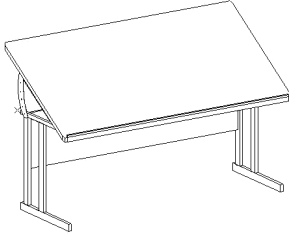

H.D. INTERLOCK FRAME TABLES

Rectangular Tables

Size	Wt.	Fixed Height		Adjustable Height	
		Product #	List	Product #	List
24 x 48	68	HDL2448F	466	HDL2448A	608
24 x 60	82	HDL2460F	531	HDL2460A	676
24 x 72	96	HDL2472F	609	HDL2472A	756
24 x 84	110	HDL2484F	673	HDL2484A	820
30 x 48	79	HDL3048F	508	HDL3048A	649
30 x 60	95	HDL3060F	603	HDL3060A	747
30 x 72	111	HDL3072F	681	HDL3072A	830
30 x 84	127	HDL3084F	736	HDL3084A	884
36 x 48	90	HDL3648F	576	HDL3648A	726
36 x 60	108	HDL3660F	679	HDL3660A	833
36 x 72	126	HDL3672F	767	HDL3672A	922
36 x 84	144	HDL3684F	836	HDL3684A	992

Square Tables

Size	Wt.	Fixed Height		Adjustable Height	
		Product #	List	Product #	List
36 x 36	81	HDLS3636F	629	HDLS3636A	780
48 x 48	103	HDLS4848F	854	HDLS4848A	1029
60 x 60	138	HDLS6060F	912	HDLS6060A	1095

Round Tables

Size	Wt.	Fixed Height		Adjustable Height	
		Product #	List	Product #	List
36"	81	HDLR3636F	629	HDLR3636F	780
48"	103	HDLR4848F	854	HDLR4848F	1029
60"	138	HDLR6060F	912	HDLR6060F	1095

Projects over 50 H.D. tables please call factory for quote

DRAFTING TABLES

30" & 36" Depth

Size	Wt.	Fixed Height		Adjustable Height	
		Product #	List	Product #	List
30 x 36	68	DT3036F	686	DT3036A	842
30 x 42	76	DT3042F	712	DT3042A	869
30 x 48	84	DT3048F	742	DT3048A	901
30 x 54	92	DT3054F	772	DT3054A	932
30 x 60	100	DT3060F	785	DT3060A	946
30 x 66	108	DT3066F	840	DT3066A	1004
30 x 72	116	DT3072F	876	DT3072A	1041
36 x 36	73	DT3636F	745	DT3636A	902
36 x 42	81	DT3642F	772	DT3642A	930
36 x 48	90	DT3648F	820	DT3648A	979
36 x 54	98	DT3654F	950	DT3654A	1011
36 x 60	108	DT3660F	874	DT3660A	1037
36 x 66	117	DT3666F	929	DT3666A	1095
36 x 72	126	DT3672F	965	DT3672A	1132